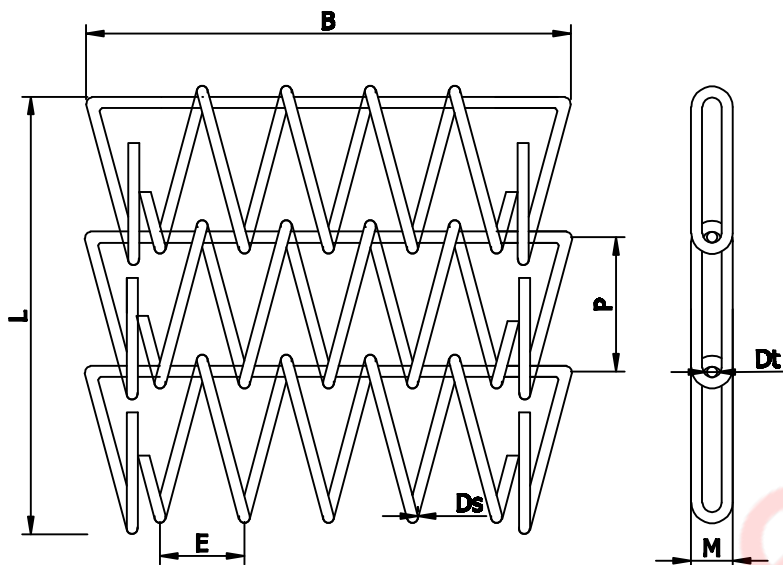

megnevezés	jel	adat
osztás	P	
spirál átmérője	Ds	
tengely átmérője	Dt	
spirál menetemelkedése	E	
spirál vastagsága	M	
szélessége	B	
hossza	L	
sodronyheveder anyaga		
szénacél		
horganyzottacél		
savállóacél		